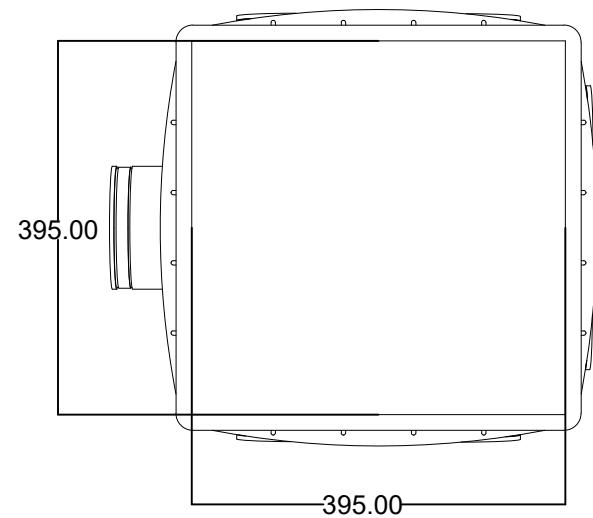

VUE DE CÔTÉ

BLOCK DYNAMIQUE

VUE EN PLAN

VUE DE FAÇADE

REV.	TECH.	DESCRIPTION
DATE D'ÉMISSION		REVISIONS ET ÉMISSIONS

SCEAUX

CLIENT

PROJET