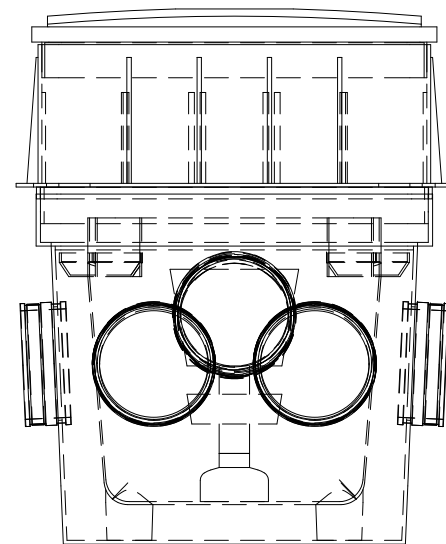

VUE DE CÔTÉ

BLOCK DYNAMIQUE

VUE EN PLAN

VUE DE FAÇADE

REV.	TECH.	DESCRIPTION
DATE D'ÉMISSION		REVISIONS ET ÉMISSIONS

SCEAUX

CLIENT

PROJET

TITRE  
SEPTISURGE

date	concu	dessine	approuve
2023-04-23	DM	SB	DM
echelle	projet consultant		No. Enviro-Step
AUCUNE			
dessin numero			revision